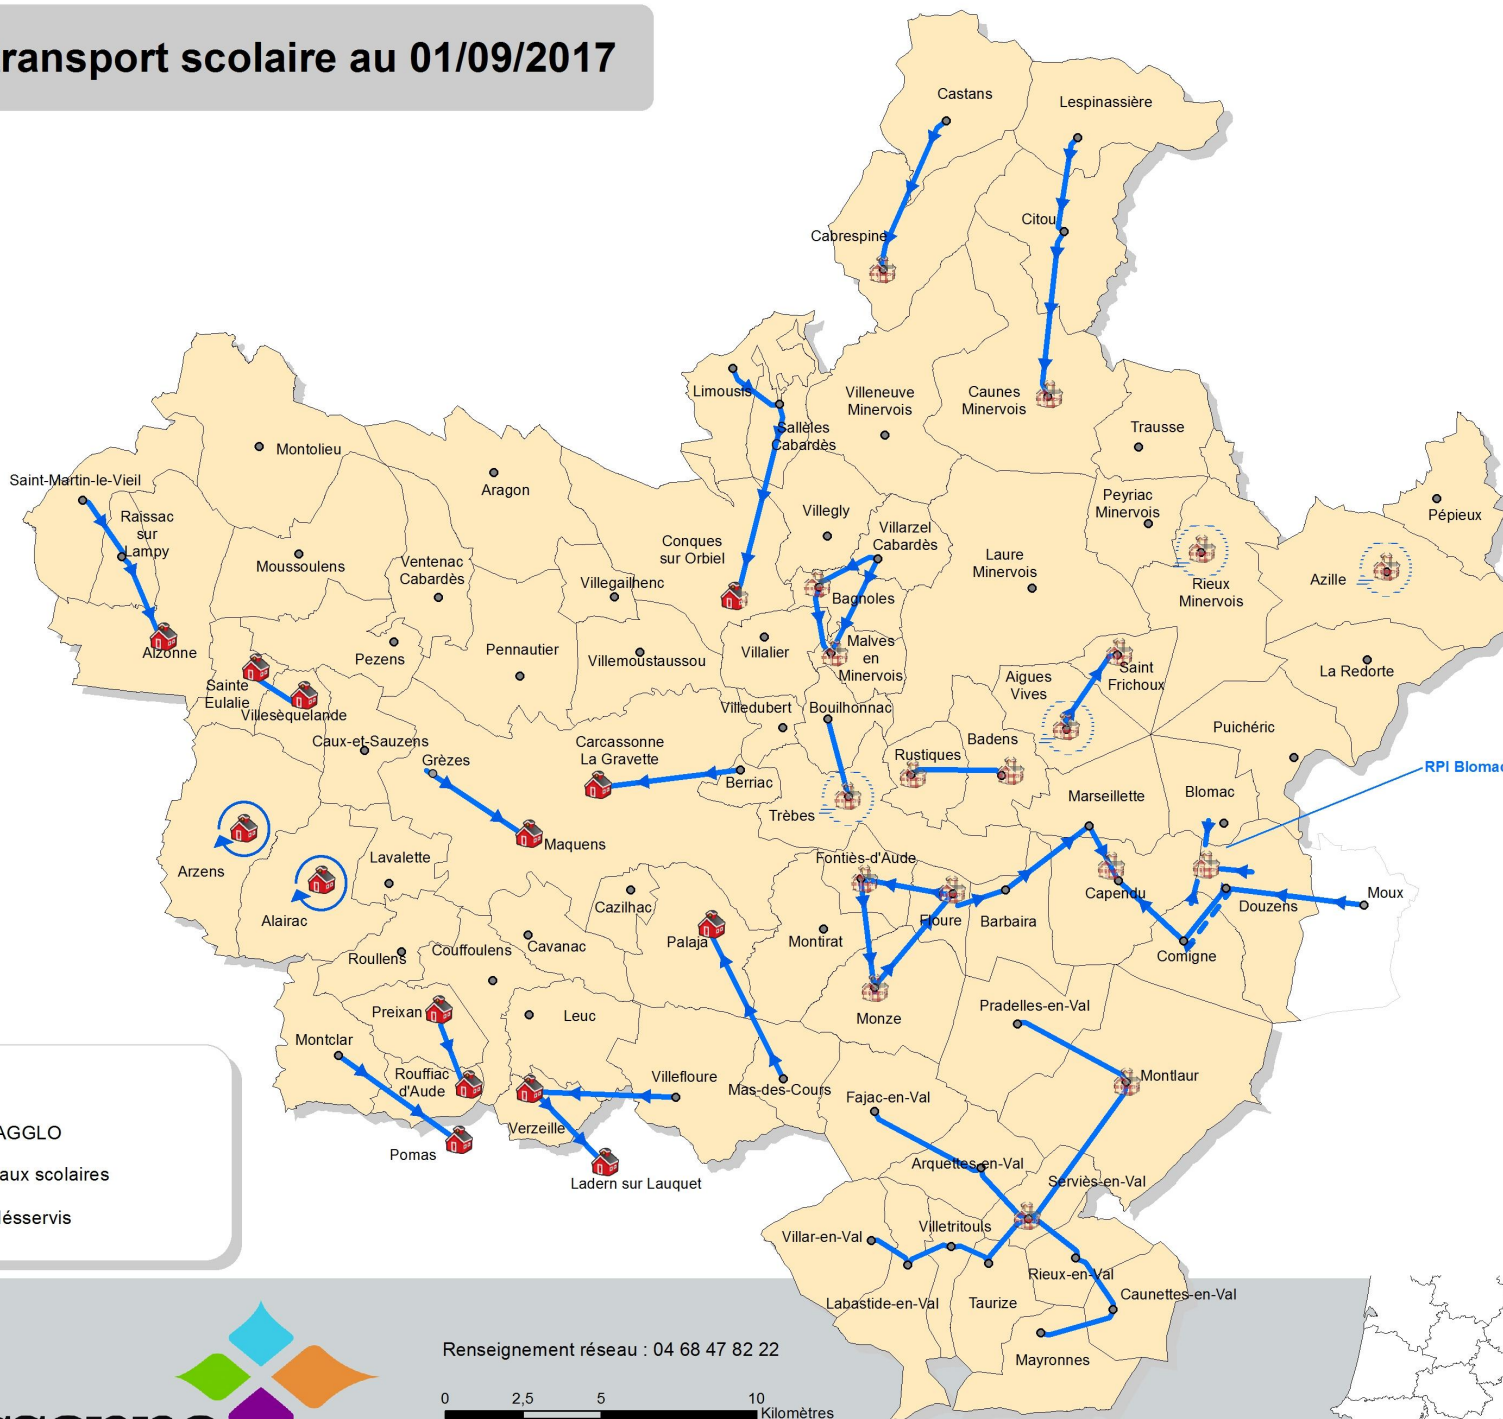

# Réseau de transport scolaire au 01/09/2017

## Légende :

- Lignes spéciales AGGLO
- : Circuits communaux scolaires
- : Etablissements desservis

Renseignement réseau : 04 68 47 82 22