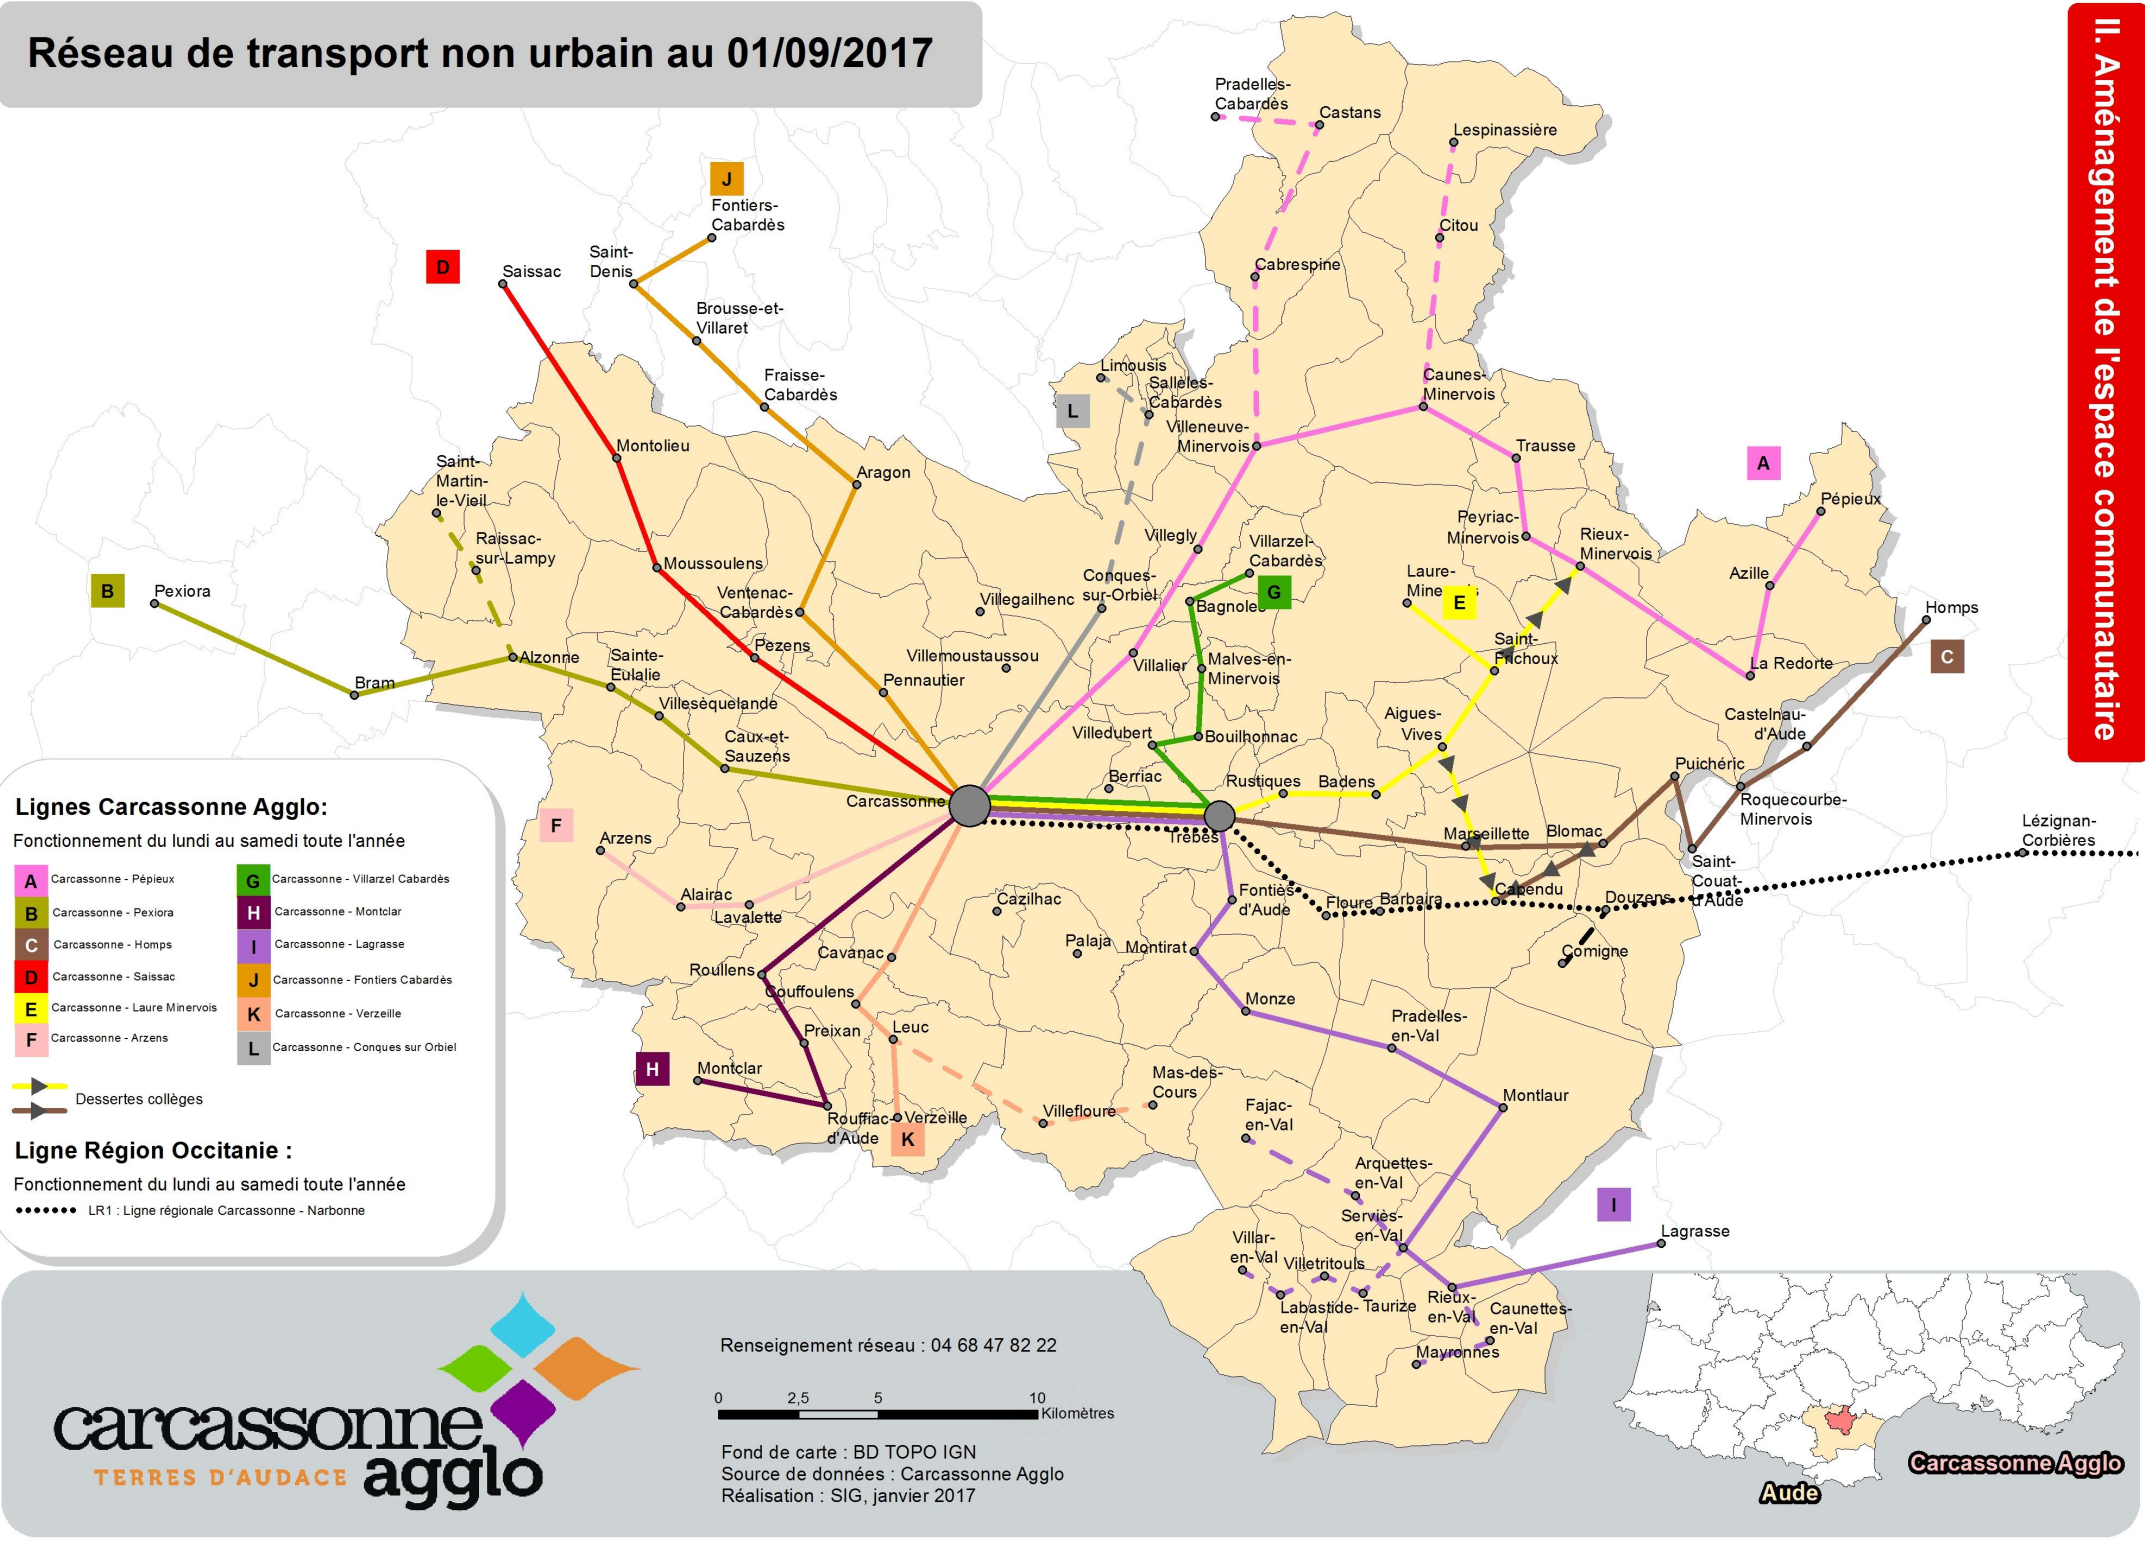

Réseau de transport non urbain au 01/09/2017

II. Aménagement de l'espace communautaire

Lignes Carcassonne Agglo:

Fonctionnement du lundi au samedi toute l'année

- | | |
|--------------------------------------|---|
| A Carcassonne - Pépieux | G Carcassonne - Villarzél Cabardès |
| B Carcassonne - Pexiora | H Carcassonne - Montclar |
| C Carcassonne - Homps | I Carcassonne - Lagrasse |
| D Carcassonne - Saissac | J Carcassonne - Fontiers Cabardès |
| E Carcassonne - Laure Minvois | K Carcassonne - Verzeille |
| F Carcassonne - Arzens | L Carcassonne - Conques sur Orbiel |

Dessertes collèges

Ligne Région Occitanie :

Fonctionnement du lundi au samedi toute l'année

..... LR1 : Ligne régionale Carcassonne - Narbonne

Renseignement réseau : 04 68 47 82 22

Fond de carte : BD TOPO IGN
 Source de données : Carcassonne Agglo
 Réalisation : SIG, janvier 2017