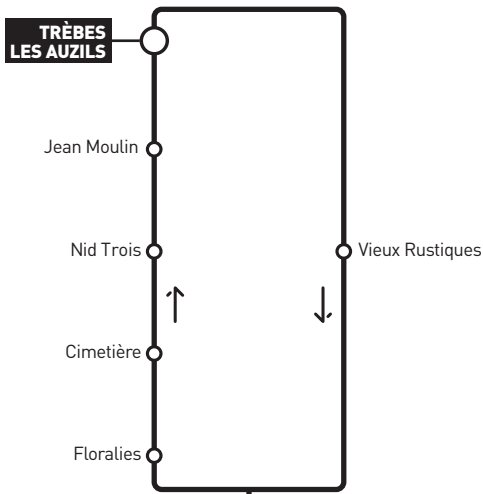

<http://rtca.carcassonne-agglo.fr/>

FICHE HORAIRE - ÉDITION JANV. 2018

Nav TRÈBES

LIGNE URBAINE

carcassonne
TRANSPORT
agglo

RTCA
Régie des Transports de Carcassonne Agglo

TRÈBES

HORAIRES DU LUNDI AU VENDREDI EN PÉRIODE SCOLAIRE TRÈBES

ZONE DE L'EUROPE	09:03	10:05	11:03	13:52	14:53	15:53
ANJOU TREBES	09:03	10:05	11:03	13:52	14:53	15:53
LA PISCINE CAMPING TREBES	09:04	10:06	11:04	13:53	14:54	15:54
CAFE DE L'AUDE TREBES	09:05	10:07	11:05	13:54	14:55	15:55
LE PORT DU CANAL TREBES	09:06	10:08	11:06	13:55	14:56	15:56
GENDARMERIE TREBES	09:07	10:09	11:07	13:56	14:57	15:57
OCCITANIE TREBES	09:08	10:10	11:08	13:57	14:58	15:58
DOJO TREBES	09:10	10:12	11:10	13:59	15:00	16:00
GASTON BONHEUR TREBES	09:10	10:12	11:10	13:59	15:00	16:00
FLORALIES TREBES	09:11	10:13	11:11	14:00	15:01	16:01
CIMETIERE DE TREBES	09:13	10:15	11:13	14:02	15:03	16:03
NID TROIS TREBES	09:14	10:16	11:14	14:03	15:04	16:04
JEAN MOULIN TREBES	09:15	10:17	11:15	14:04	15:05	16:05
LES AUZILS TREBES	09:16	10:18	11:16	14:05	15:06	16:06
VIEUX DE RUSTIQUES	09:19	10:21	11:19	14:08	15:09	16:09
GASTON BONHEUR TREBES	09:20	10:22	11:20	14:09	15:10	16:10
DOJO TREBES	09:21	10:23	11:21	14:10	15:11	16:11
OCCITANIE TREBES	09:22	10:24	11:22	14:11	15:12	16:12
GENDARMERIE TREBES	09:23	10:25	11:23	14:12	15:13	16:13
LE PORT DU CANAL TREBES	09:24	10:26	11:24	14:13	15:14	16:14
CAFE DE L'AUDE TREBES	09:25	10:27	11:25	14:14	15:15	16:15
LA PISCINE CAMPING TREBES	09:26	10:28	11:26	14:15	15:16	16:16
ANJOU TREBES	09:27	10:29	11:27	14:16	15:17	16:17
ZONE DE L'EUROPE	09:28	10:30	11:28	14:17	15:18	16:18

La Navette de Trèbes est en correspondances avec la Ligne 10 à l'arrêt Zone de l'Europe.

RAPPEL TARIFICATION

Vente à bord des véhicules :

Ticket Blanc* : Valable 1h avec correspondances

Ticket Bleu* : Valable toute la journée avec correspondances