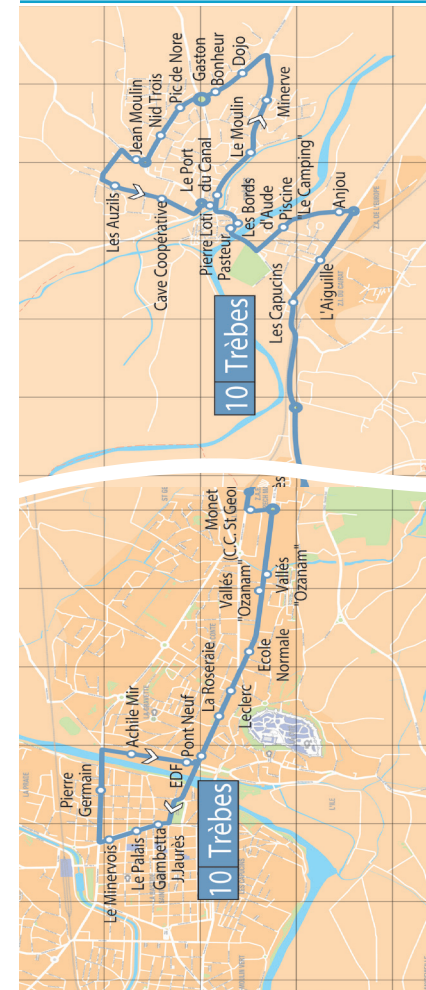

e : 7h29 gambetta : correspondance avec les lignes : 1/1bis/2/3/3bis/4/5/6/7/8/9/11

f : 7h32/8h32 Monet : continue en ligne 2 desserte de Jules I/Jules verne puis tour de ville jusqu'au dome

g : 8h34 gambetta : correspondance avec les lignes 1/2/3/4/9

h : 9h29/14h38 : correspondance avec les lignes E//G (selon la période de fonctionnement du TAD)

Veillez vous presenter à l'arrêt 2 mn avant le départ «Horaires indicatifs sous réserve de problemes de circulation et de modifications d'horaires»

+ d'infos www.carcassonne-agglo.fr

MON TRANSPORT À LA DEMANDE

0 810 146 843

MON ALLO BUS - 04 68 47 82 22

MON HANDI'BUS - 0 810 146 843

HALTE CENTRALE DU DÔME

30, rue Georges Brassens

11000 CARCASSONNE

Tél. : 04 68 47 82 22

Fax : 04 68 26 93 80

Mail : agglobus@carcassonne-agglo.fr

Ouvertures : du Lundi au samedi

de 8h00 à 12h00 et de 13h30 à 18h30

VACANCES SCOLAIRES

Zone académie de Montpellier

NE CIRCULE PAS
LES DIMANCHES
ET JOURS FÉRIÉS